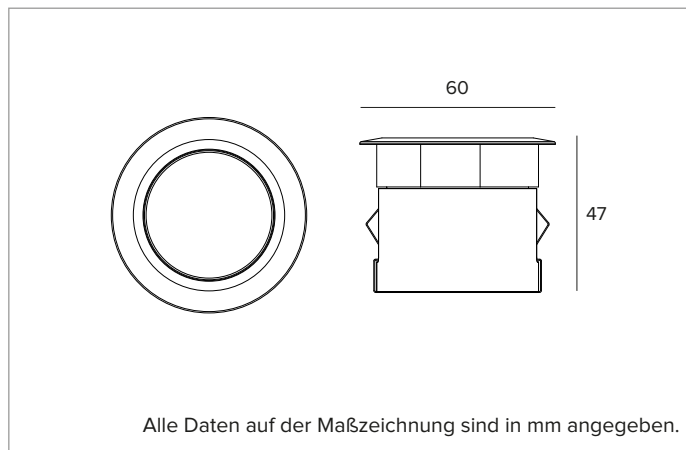

E044WWL922CEB | Keplero Quantum 60

Professioneller Einbaustrahler mit fester optischer Einheit

	2200K	H(m)	D1(m)	D2(m)	E _{max} (lx)		
	Ra90	34°	59°				
	Fixture Power	5W	1	0.69	1.20	55	
	Source Flux	424lm	2	1.38	2.40	14	
	Fixture Flux	50lm	3	2.07	3.61	6	
Efficacy	11lm/W	4	2.77	4.81	3		
TS2241	I _{max} =151cd/klm	I _{max}	64cd	5	3.46	6.01	2